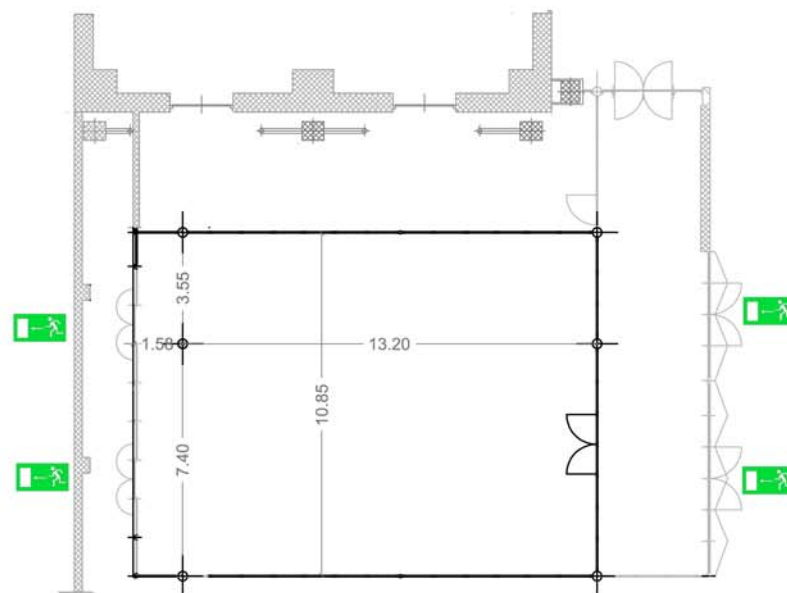

### RICETTIVITA' CONGRESSUALE

<b>Lunghezza</b>	14,80
<b>Larghezza</b>	14,60
<b>Altezza minima</b>	3,50
<b>Altezza massima</b>	4,80
<b>Area Mq</b>	216,00
<b>Disposizione teatro:</b>	n° 200 pax
<b>Disposizione banchi di scuola:</b>	n° 50 pax
<b>Disposizione ferro di cavallo:</b>	n° 50 pax
<b>Disposizione tavolo imperiale:</b>	n° 50 pax
<b>Modulare</b>	NO

### PLANIMETRIA PIANO TERRA